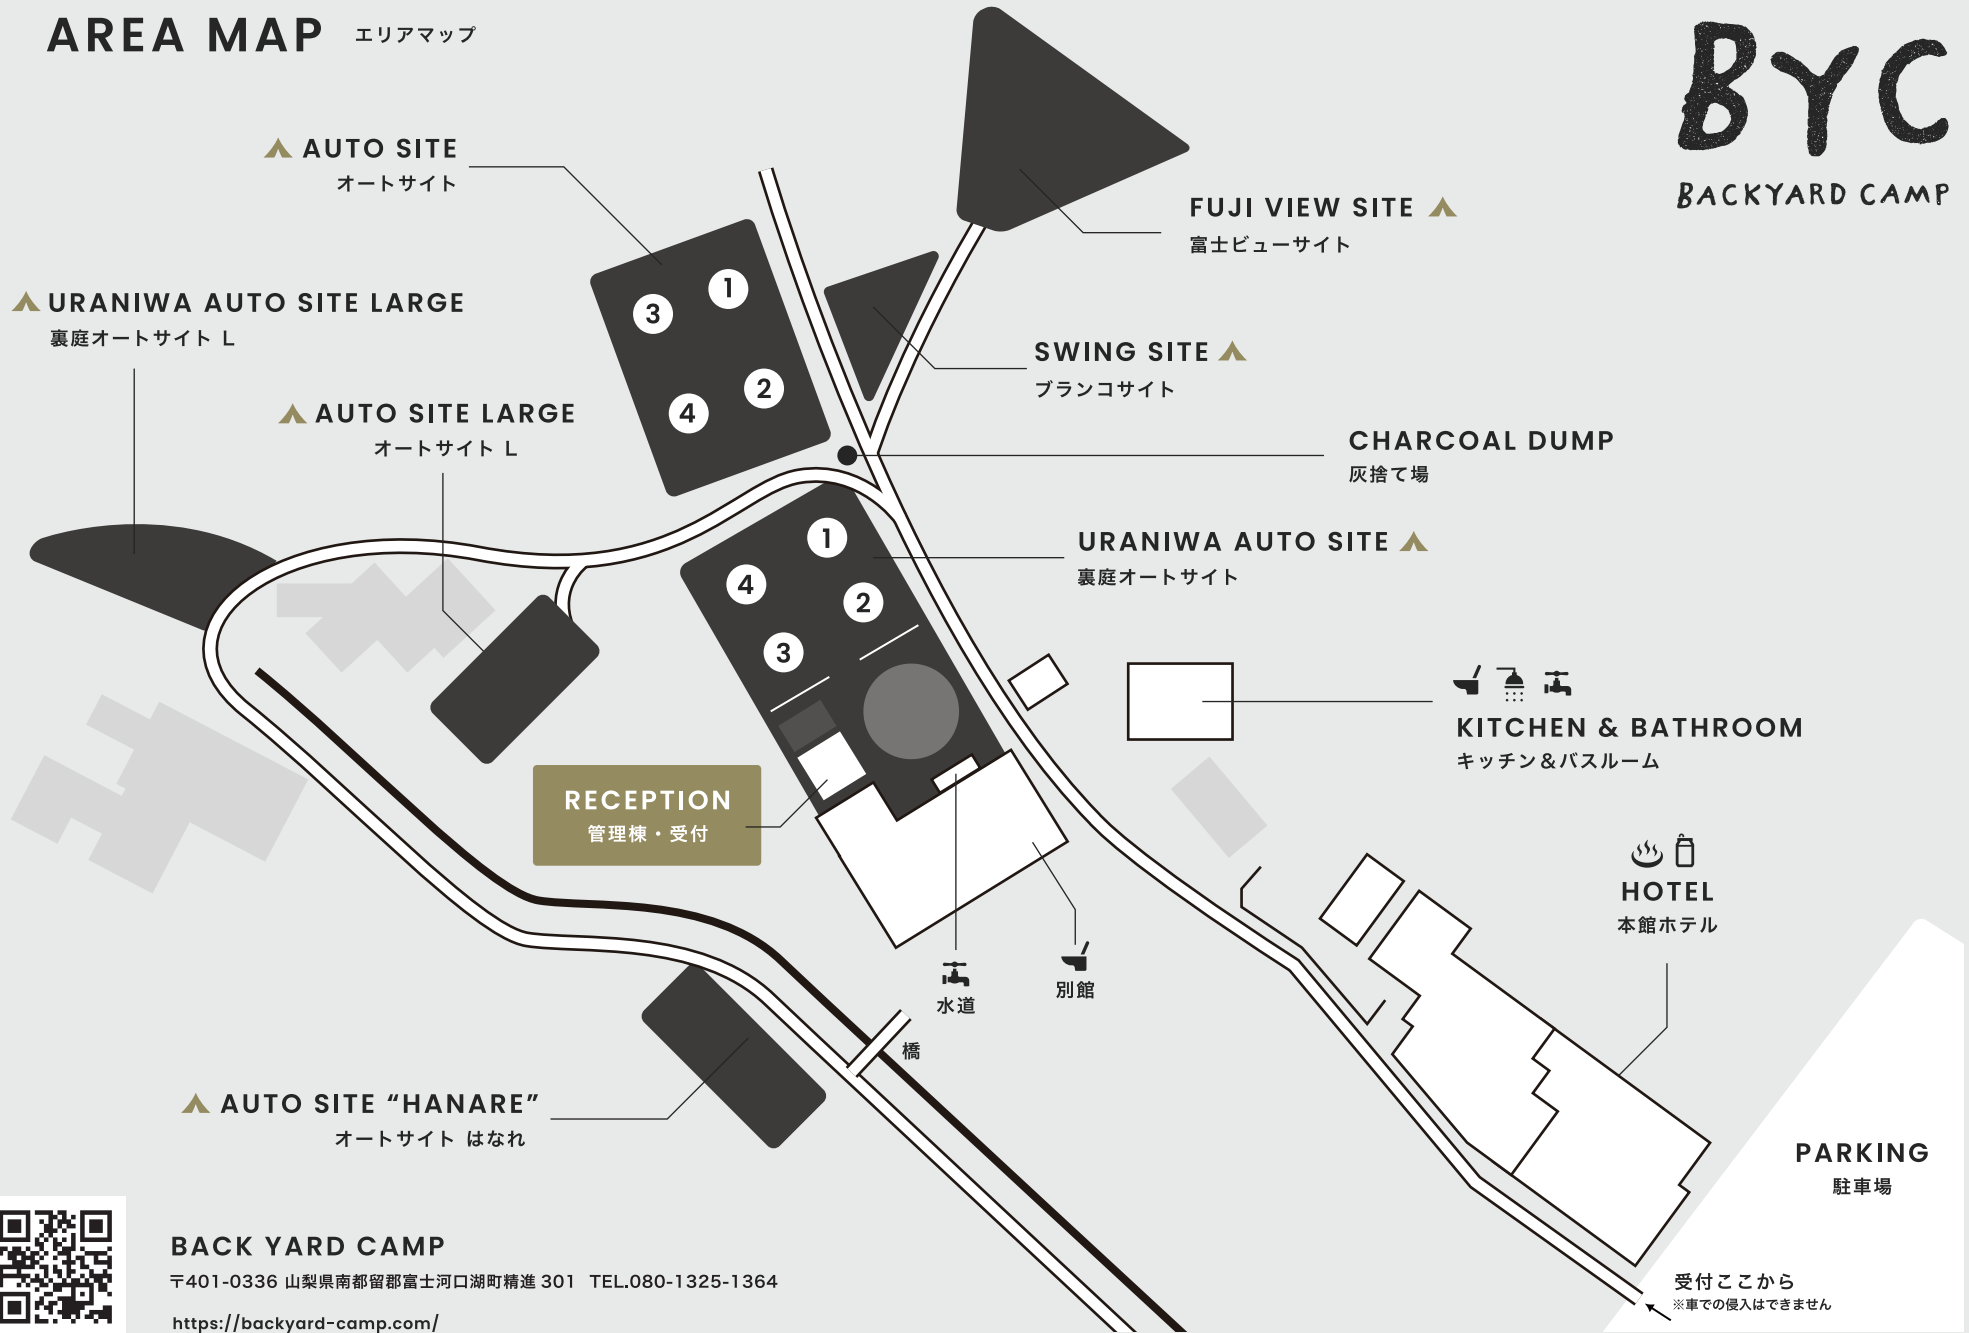

AREA MAP エリアマップ

BYC

BACKYARD CAMP

BACK YARD CAMP

〒401-0336 山梨県南都留郡富士河口湖町精進 301 TEL.080-1325-1364

<https://backyard-camp.com/>

受付ここから
※車での侵入はできません